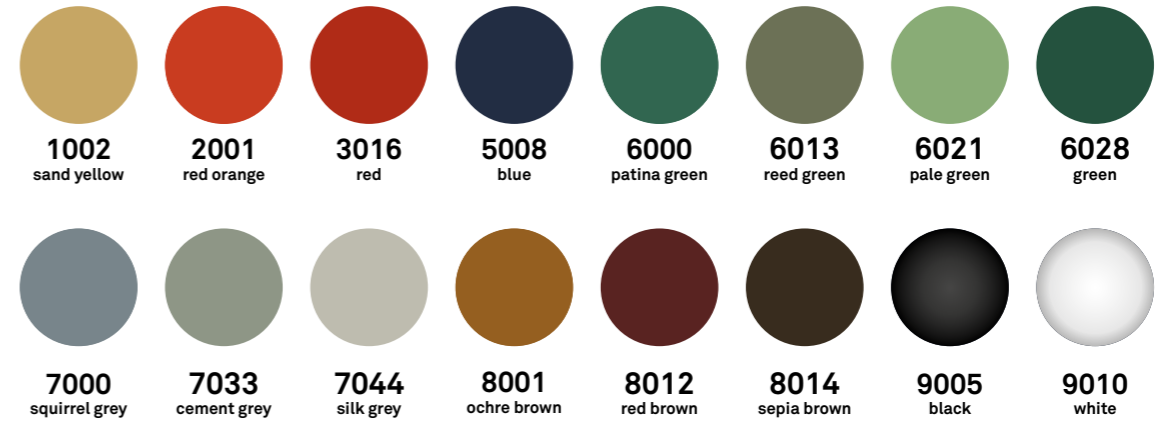

STANDARD STEEL RAL COLORS

COLORI RAL STANDARD PER ACCIAIO - COULEURS RAL STANDARD POUR L'ACIER