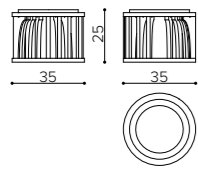

Top and base in plywood, beechwood finishing,  
vertical stripes in solid beechwood.

Piano e base in multistrato, finitura faggio, listelli verticali in massello di faggio.  
Plateau et piètement en contreplaqué, finition hêtre, bandes verticales en hêtre massif.

## STACKABLE

IMPILABILE - EMPILABLE

**AN 1025**  
low stool  
sgabello basso  
tabouret bas

kg 2,7 mc 0,02

**AN 1045**  
medium stool  
sgabello medio  
tabouret moyen

kg 3,4 mc 0,04