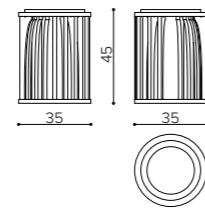

## STACKABLE

IMPILABILE - EMPILABLE

**AN 1025**  
low stool  
sgabello basso  
tabouret bas

kg 2,7 mc 0,02

**AN 1045**  
medium stool  
sgabello medio  
tabouret moyen

kg 3,4 mc 0,04