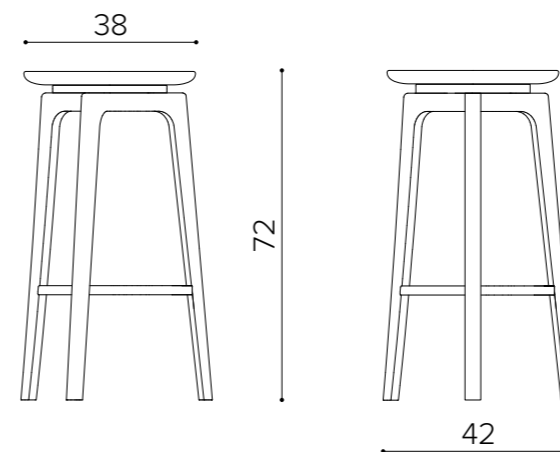

TD 100H

high stool
sgabello alto

Ash / Frassino
Oak / Rovere
Walnut / Noce

kg 5,5 mc 0,1