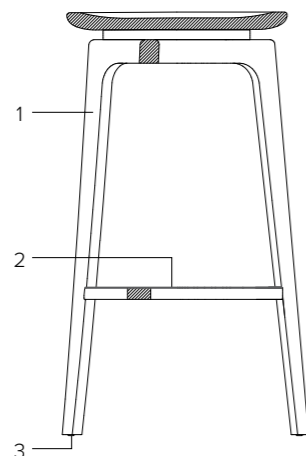

## TECHNICAL FEATURES

SPECIFICHE TECNICHE

Solid wood structure assembled by concealed interlocking fixing system. Seat in carved and shaped solid wood. Metal footrest for the high version.

Struttura in legno massello assemblata ad incastro con sistema di fissaggio a scomparsa. Sedile in legno massello scavato e sagomato. Poggiapiedi in metallo per la versione alta.