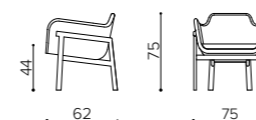

SL 100W armchair with ash-wood frame poltrona con struttura in frassino