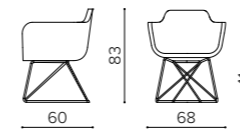

SL 1000 armchair poltrona