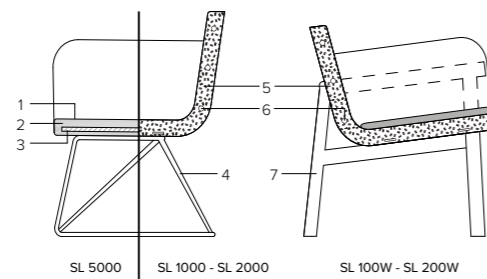

## TECHNICAL FEATURES SPECIFICHE TECNICHE

Multilayer beechwood structure, high density foam padding for SL5000 or flexible hard injection foam and steel frame for SL1000 and 2000. Steel tube structure, 14x2 mm, with nylon feet. Ashwood frame for the 100W and 200W versions.

Scocca in multistrato di faggio spessore mm 22, imbottitura in poliuretano espanso indeformabile per SL5000 o schiuma poliuretanicamente flessibile con struttura in acciaio per SL1000 e 2000. Basamento in tubolare di acciaio mm 14x2 con piedini in nylon. Struttura in frassino per le versioni 100W e 200W.