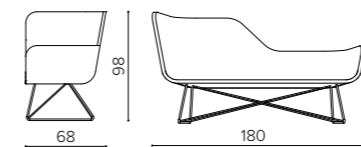

SL 5000 high back 2 seater sofa divano 2 posti con schienale alto